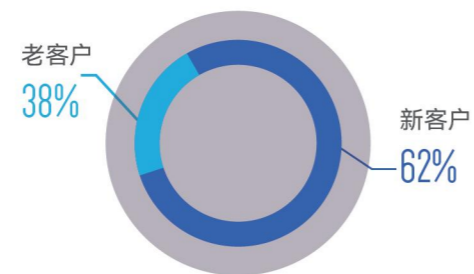

展会数据 EXHIBITION DATA

展出面积
65,000m²

参展品牌
2,000家

观众人次
65,078人次

专业采购团
150个

展会现场采购订单金额
8,160,000元

EXHIBITORS ANALYSIS

展商分析

参展品类细分

展商地域来源

厂家/经销商占比

新/老客户占比

参展满意度

VISITOR ANALYSIS

观众分析

观众地域来源