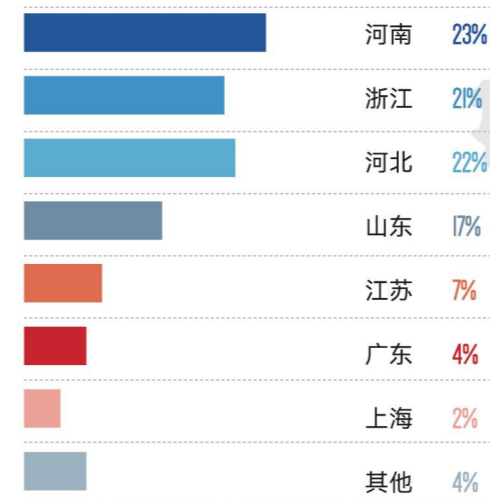

展会数据 EXHIBITION DATA

展出面积
65,000m²

参展品牌
2,000家

观众人次
65,078人次

专业采购团
150个

展会现场采购订单金额
8,160,000元

EXHIBITORS ANALYSIS

展商分析

参展品类细分

展商地域来源

厂家/经销商占比

新/老客户占比

参展满意度

VISITOR ANALYSIS

观众分析

观众地域来源