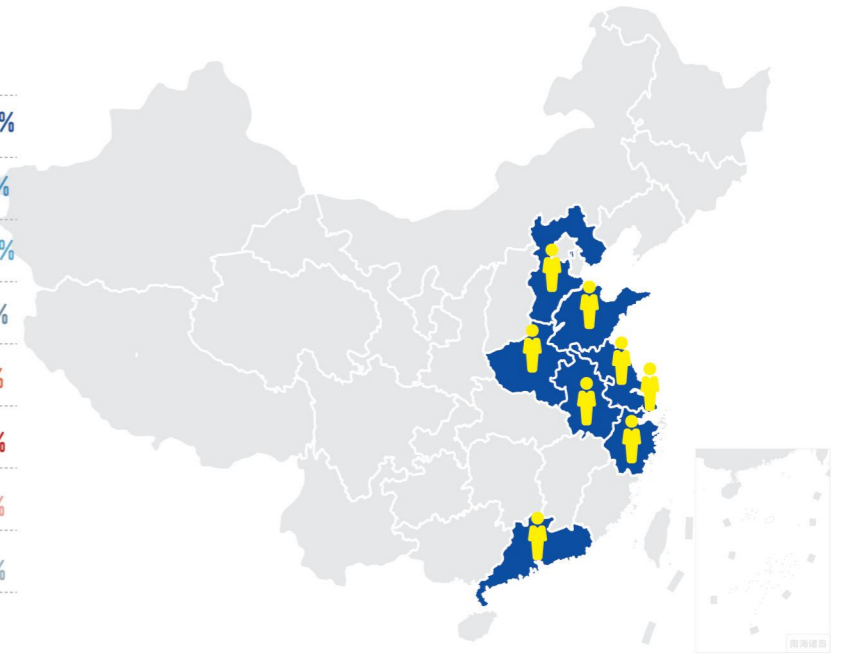

EXHIBITORS ANALYSIS

展商分析

参展品类细分

展商地域来源

厂家/经销商占比

新/老客户占比

参展满意度