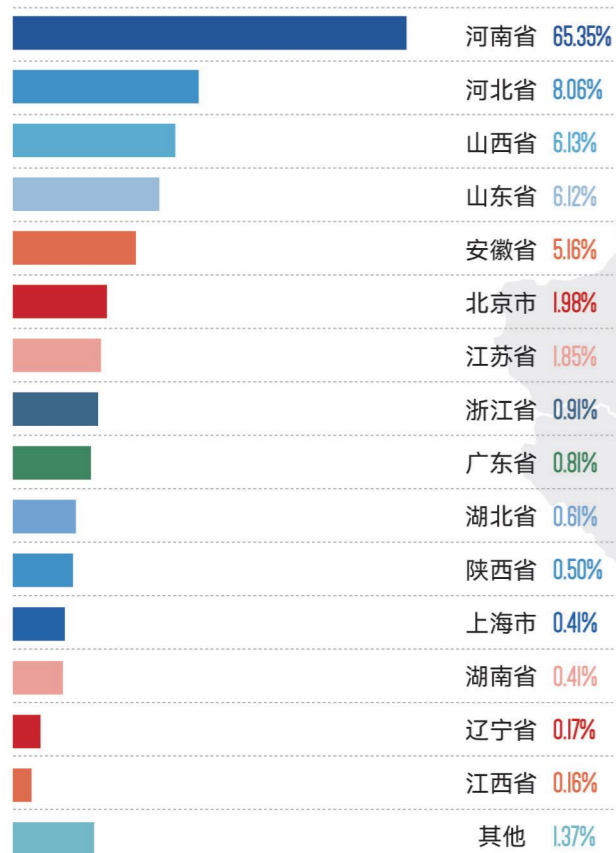

参展品类细分

展商地域来源

厂家/经销商占比

新/老客户占比

参展满意度

VISITOR ANALYSIS

观众分析

观众地域来源