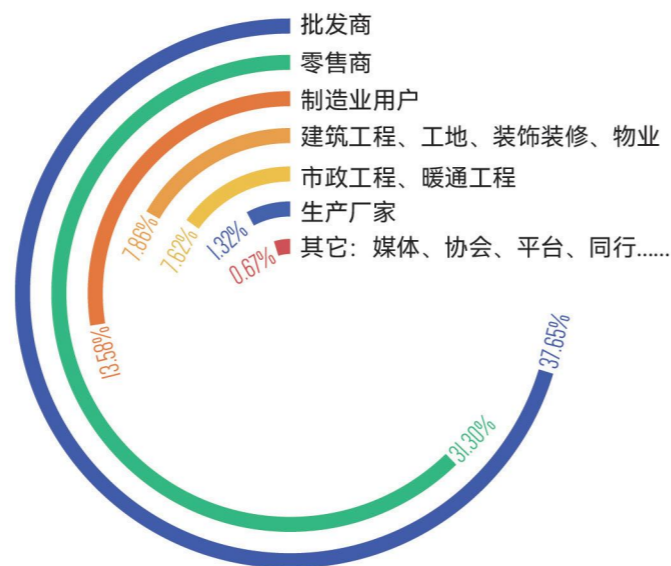

VISITOR ANALYSIS

观众分析

观众地域来源

参观目的分析

观众行业构成

终端VIP采购团名单（部分）

宇通客车股份有限公司	新乡航空工业(集团)有限公司
郑州日产汽车有限公司	中航光电科技股份有限公司
中铁装备制造有限公司	牧原食品股份有限公司
中国船舶集团有限公司第七一三研究所	双汇集团
郑州飞机装备有限责任公司	雏鹰集团
洛阳光电设备研究所	正大集团
中国空空导弹研究院	

观众满意度

150+ 个专业采购团直达现场

来自南阳、安阳、洛阳、林州、平顶山、开封、周口、禹州、长葛、新乡、许昌、焦作、驻马店、三门峡、漯河、济源、山西（运城、吕梁）、安徽、河北（邯郸、石家庄、邢台）、山东（聊城、临沂、临清）等地的五金工具、机电、水泵、劳保经销商/零售商参观团来到展会现场参观采购。