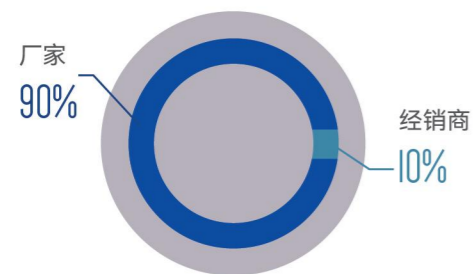

展会数据 EXHIBITION DATA

展出面积
65,000m²

参展品牌
2,000家

观众人次
65,078人次

专业采购团
150个

展会现场采购订单金额
8,160,000元

EXHIBITORS ANALYSIS

展商分析

参展品类细分

展商地域来源

厂家/经销商占比

新/老客户占比

参展满意度

VISITOR ANALYSIS

观众分析

观众地域来源