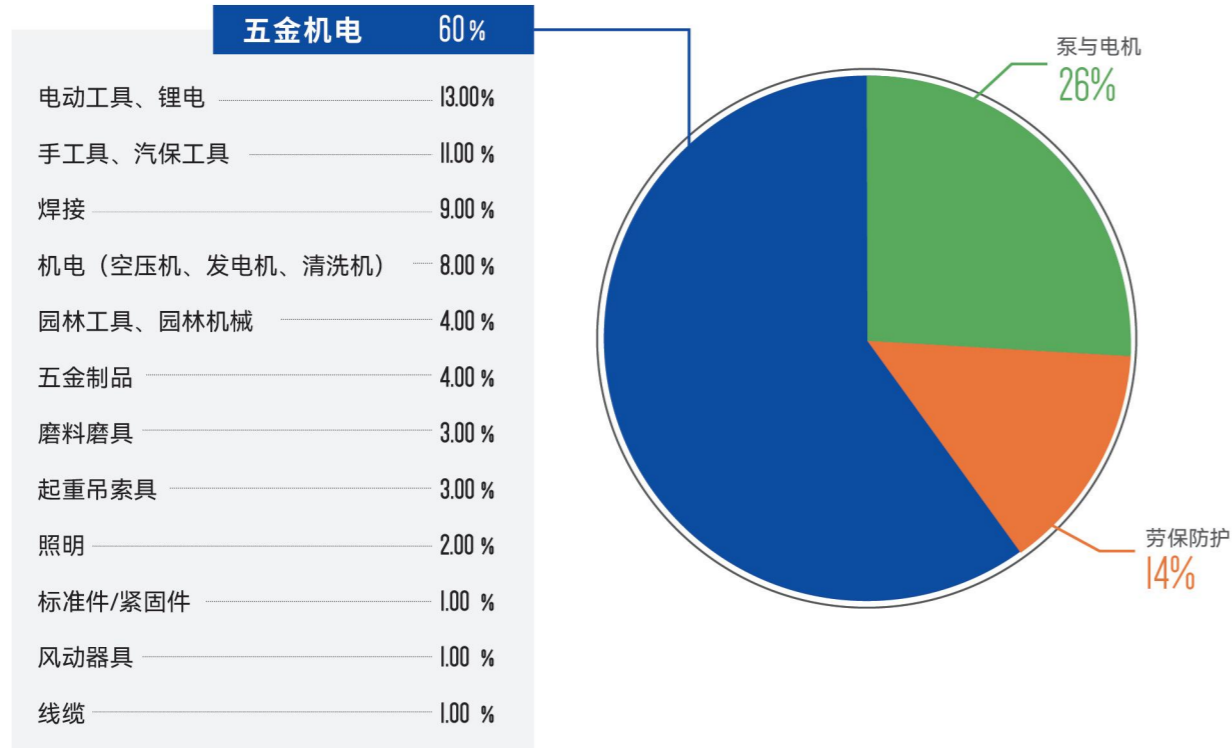

展会数据 EXHIBITION DATA

展出面积
65,000m²

参展品牌
2,000家

观众人次
65,078人次

专业采购团
150个

展会现场采购订单金额
8,160,000元

EXHIBITORS ANALYSIS

展商分析

参展品类细分

展商地域来源

厂家/经销商占比

新/老客户占比

参展满意度

VISITOR ANALYSIS

观众分析

观众地域来源