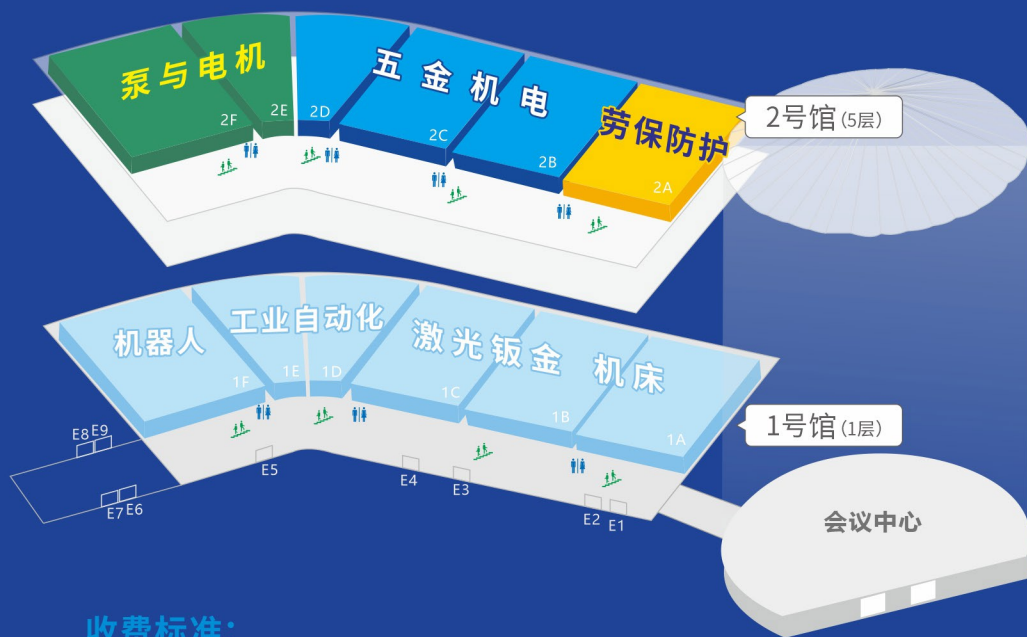

收费标准:

标展7800元/个 豪华标展8800元/个 光地800元/m²

▶ **即刻预订2023展位 开启无限商机** ◀

参展/参观联络
郑州海名汇博会展策划有限公司

郑州市郑东新区商务内环路29号
新蒲大厦12楼

电话
0371-55391291

官网
www.zzhaiming.com